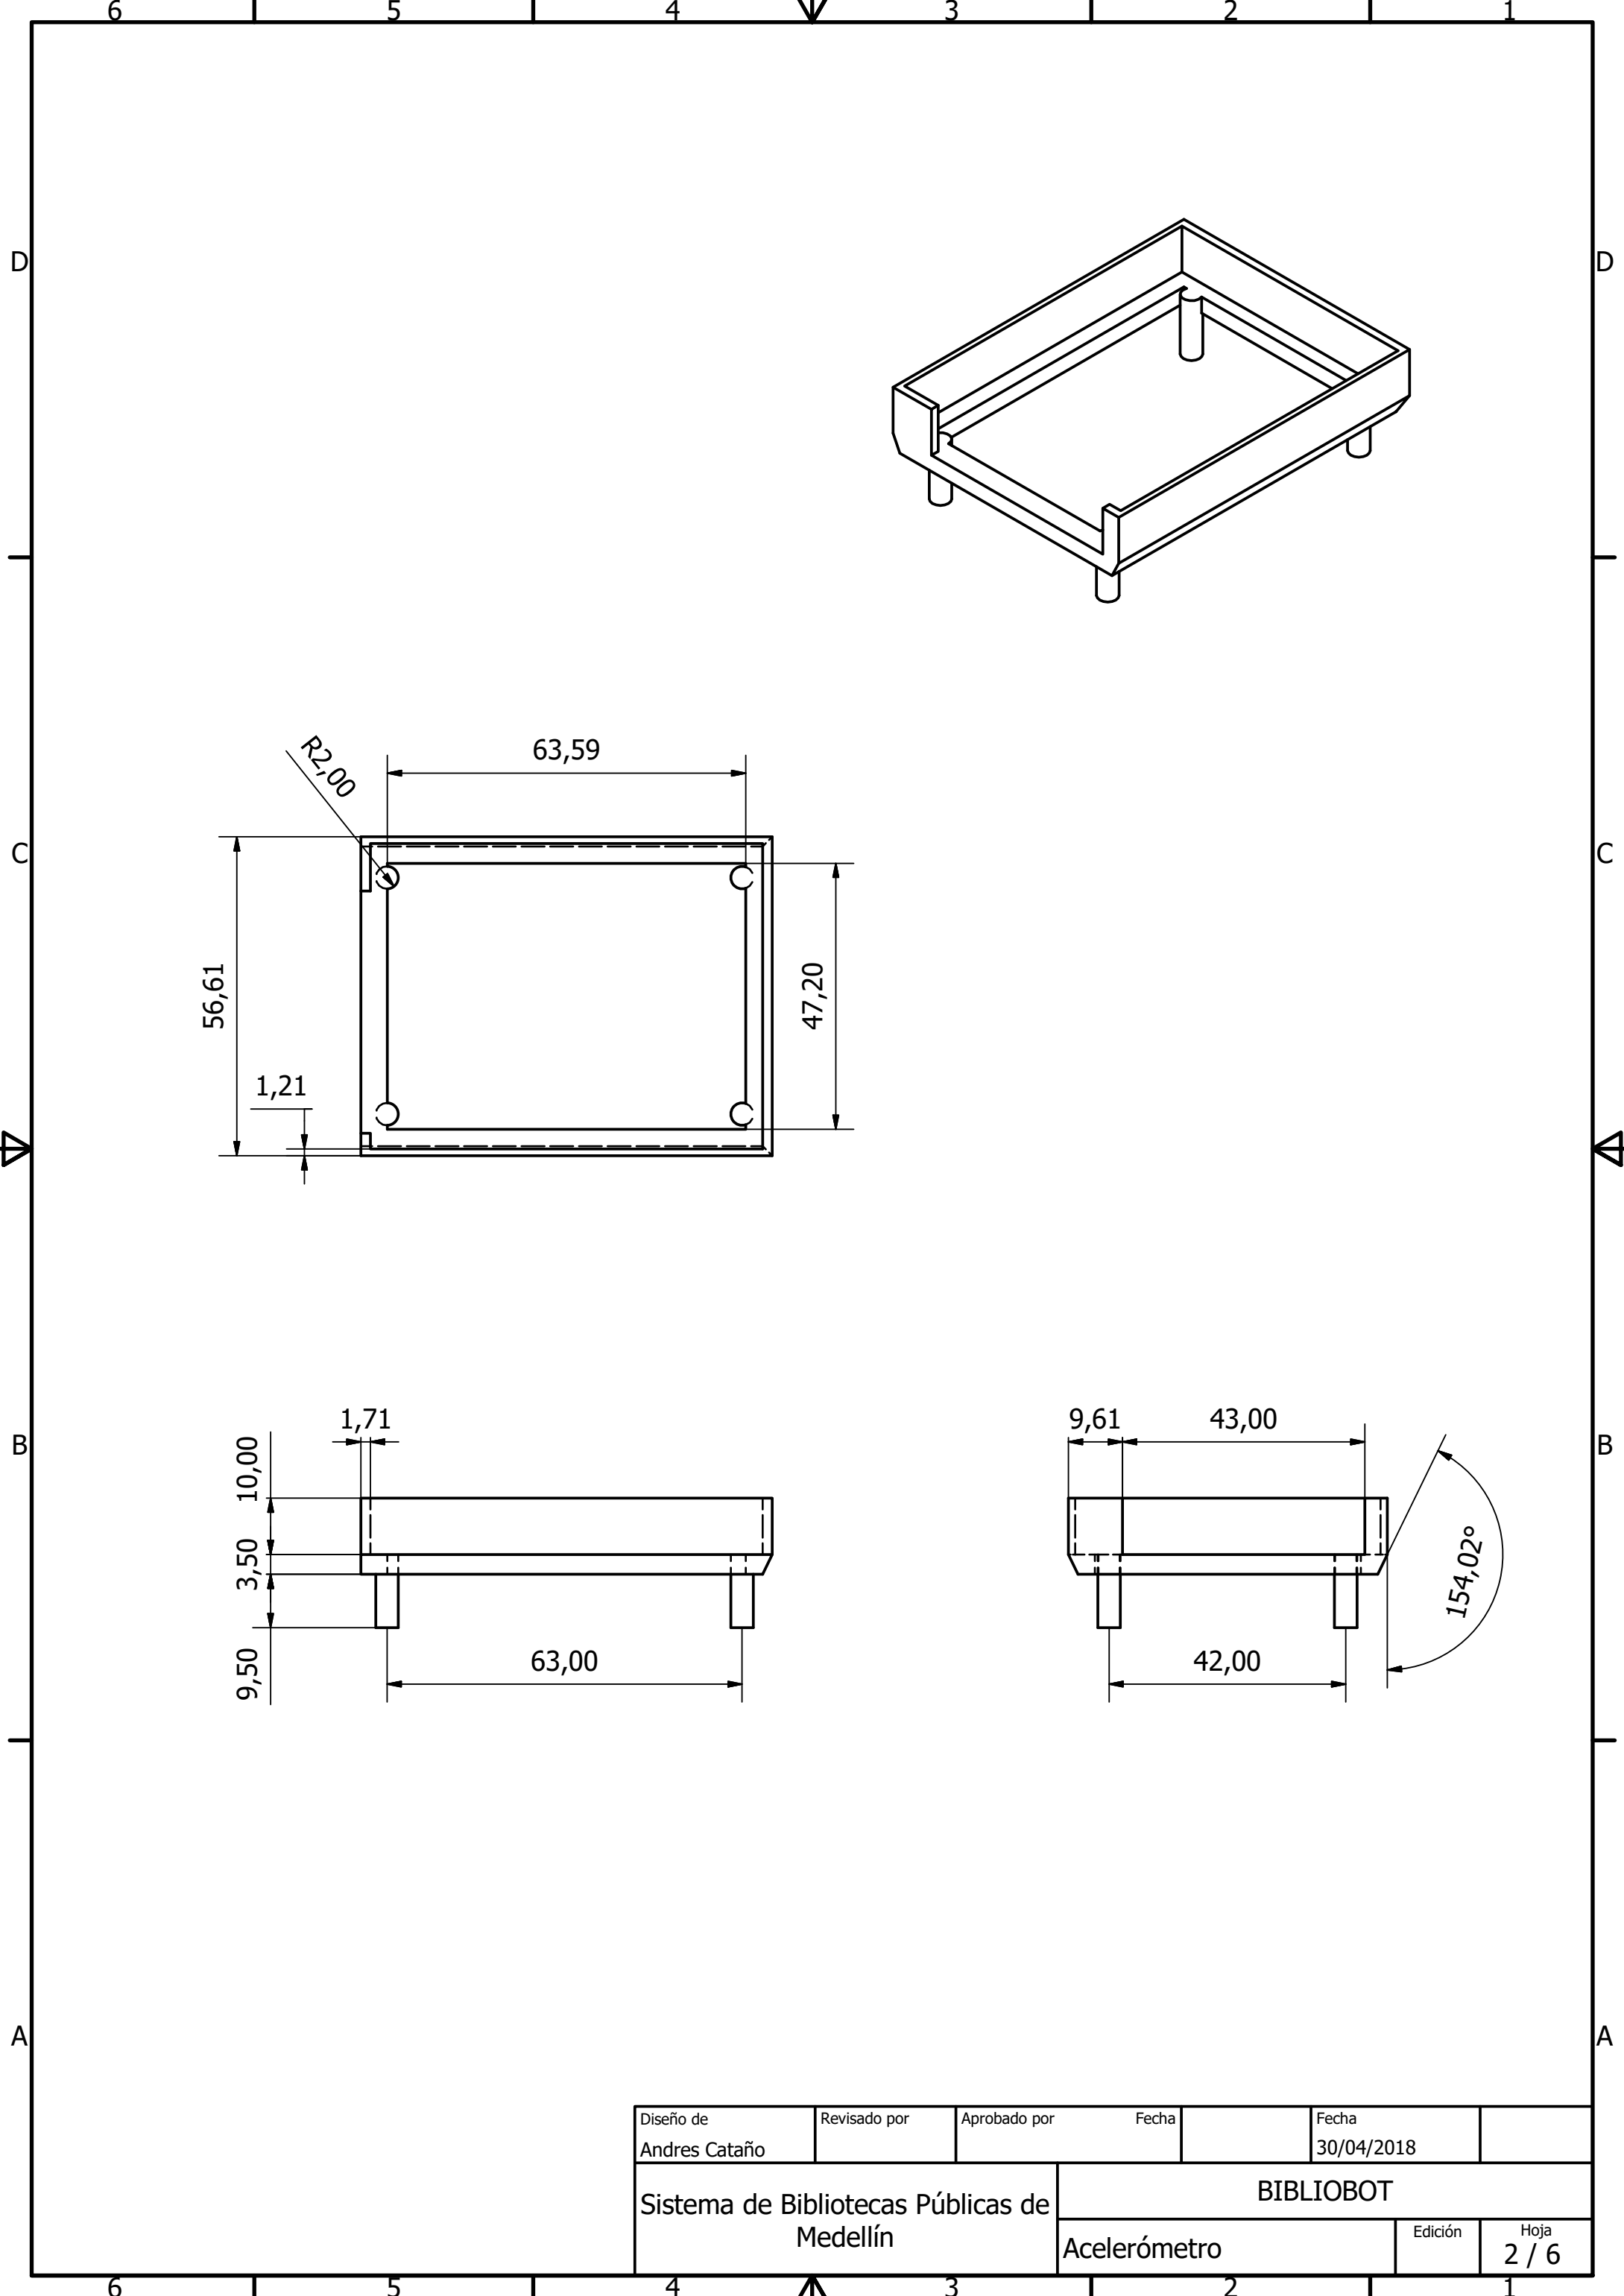

Version acelerómetro del Bibliobot
para Sistema de Bibliotecas Públicas
de Medellín. Vista de ensamble.

Diseño de Andres Cataño	Revisado por	Aprobado por	Fecha	Fecha 30/04/2018	
Sistema de Bibliotecas Públicas de Medellín			BIBLIOTOT		
			Acelerómetro	Edición	Hoja 1 / 6