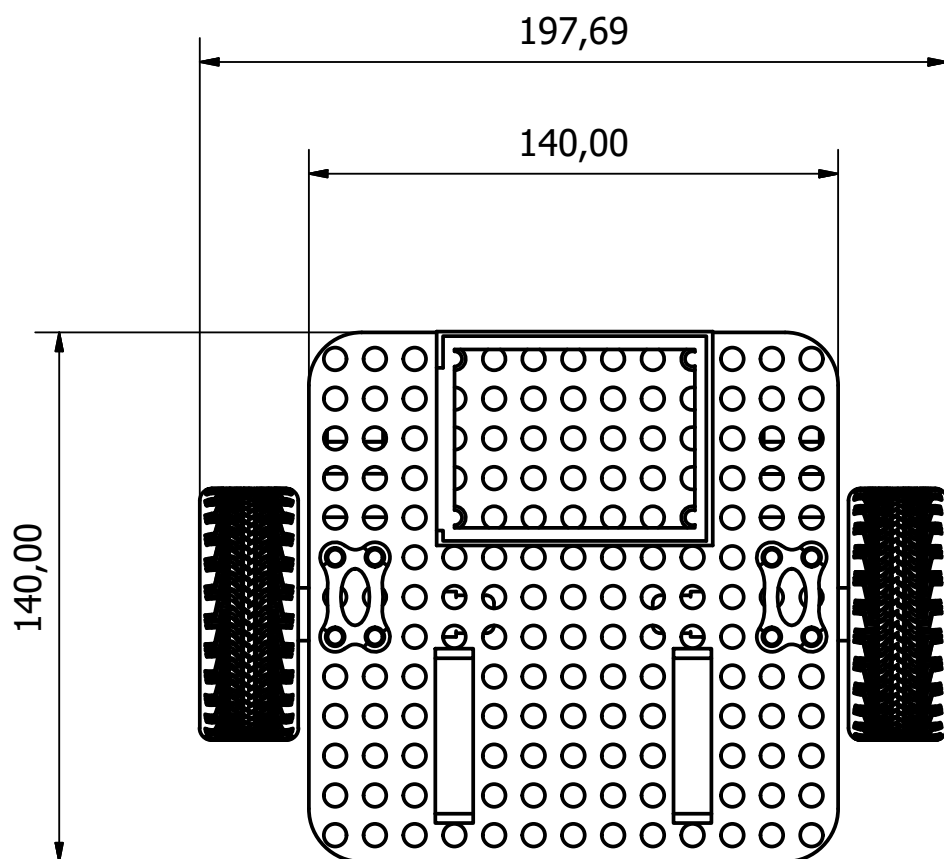

Version acelerómetro del Bibliobot
para Sistema de Bibliotecas Públicas
de Medellín. Vista de ensamble.

Diseño de Andres Cataño	Revisado por	Aprobado por	Fecha	Fecha 30/04/2018	
Sistema de Bibliotecas Públicas de Medellín			BIBLIOTOT		
			Acelerómetro	Edición	Hoja 1 / 6