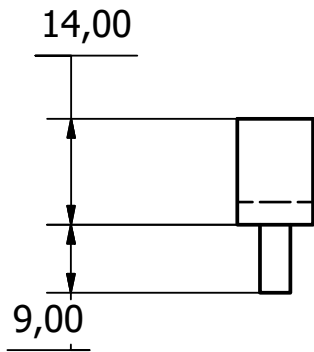

Diseño de Andres Cataño	Revisado por	Aprobado por	Fecha	Fecha 30/04/2018	
Sistema de Bibliotecas Públicas de Medellín			BIBLIOTBOT		
			Acelerómetro	Edición	Hoja 5 / 6