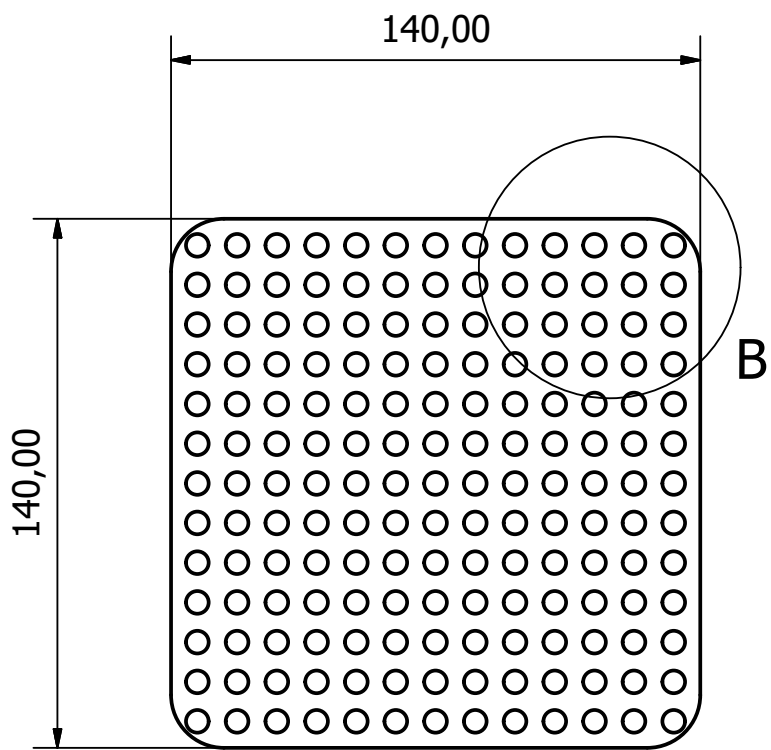

Diseño de Andres Cataño	Revisado por	Aprobado por	Fecha	Fecha 30/04/2018	
Sistema de Bibliotecas Públicas de Medellín			BIBLIOTOT		
			Acelerómetro	Edición	Hoja 3 / 6