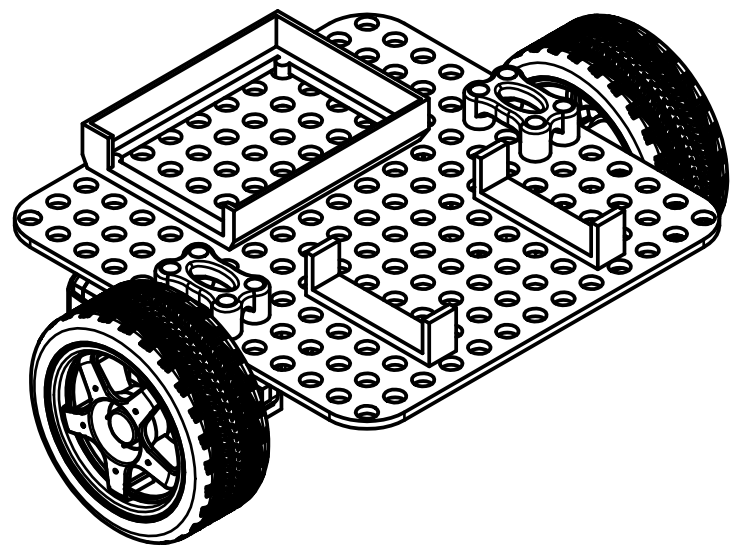

Version acelerómetro del Bibliobot
para Sistema de Bibliotecas Públicas
de Medellín. Vista de ensamble.

Diseño de Andres Cataño	Revisado por	Aprobado por	Fecha	Fecha 30/04/2018	
Sistema de Bibliotecas Públicas de Medellín			BIBLIOTOT		
			Acelerómetro	Edición	Hoja 1 / 6

Diseño de Andres Cataño	Revisado por	Aprobado por	Fecha	Fecha 30/04/2018	
Sistema de Bibliotecas Públicas de Medellín			BIBLIOTOP		
			Acelerómetro	Edición	Hoja 2 / 6

Diseño de Andres Cataño	Revisado por	Aprobado por	Fecha	Fecha 30/04/2018	
Sistema de Bibliotecas Públicas de Medellín			BIBLIOTOT		
			Acelerómetro	Edición	Hoja 3 / 6