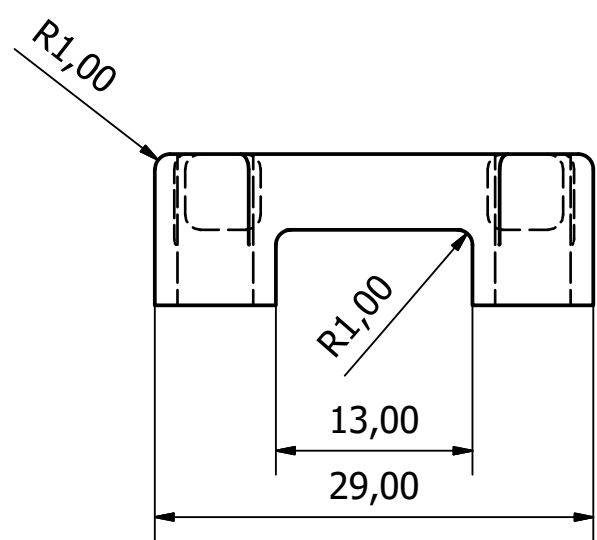

Diseño de Andres Cataño	Revisado por	Aprobado por	Fecha	Fecha 30/04/2018	
Sistema de Bibliotecas Públicas de Medellín			BIBLIOBOT		
			Acelerómetro	Edición	Hoja 6 / 6