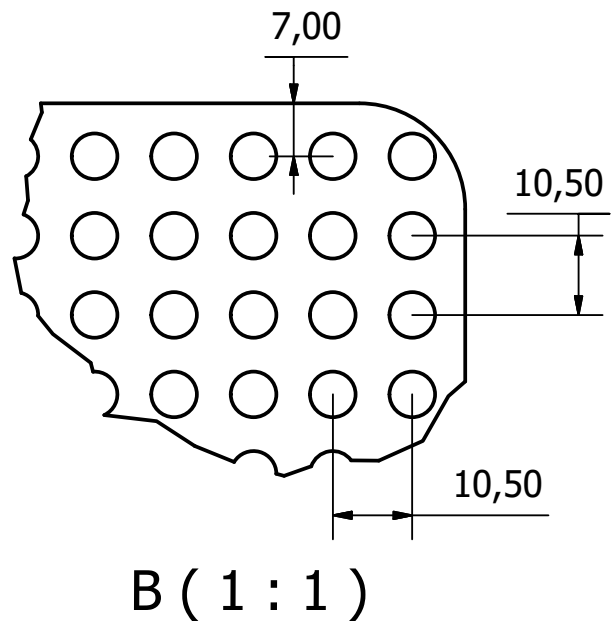

Version acelerómetro del Bibliobot
para Sistema de Bibliotecas Públicas
de Medellín. Vista de ensamble.

Diseño de Andres Cataño	Revisado por	Aprobado por	Fecha	Fecha 30/04/2018	
Sistema de Bibliotecas Públicas de Medellín			BIBLIOTOT		
			Acelerómetro	Edición	Hoja 1 / 6

Diseño de Andres Cataño	Revisado por	Aprobado por	Fecha	Fecha 30/04/2018	
Sistema de Bibliotecas Públicas de Medellín			BIBLIOTOP		
			Acelerómetro	Edición	Hoja 2 / 6

Diseño de Andres Cataño	Revisado por	Aprobado por	Fecha	Fecha 30/04/2018	
Sistema de Bibliotecas Públicas de Medellín			BIBLIOTOT		
			Acelerómetro	Edición	Hoja 3 / 6