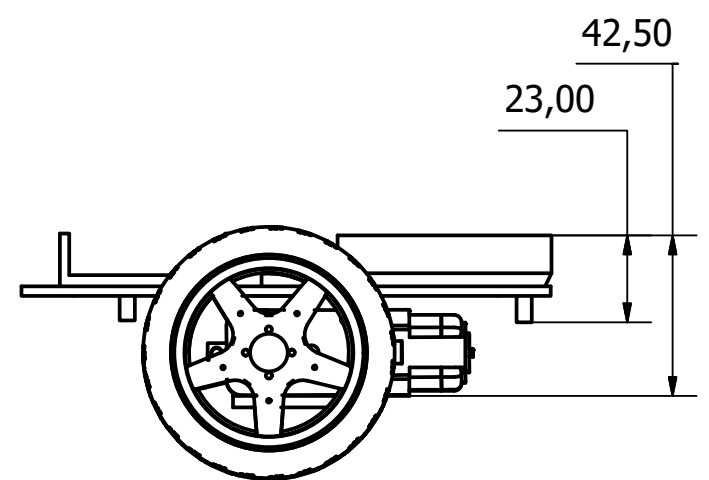

Version acelerómetro del Bibliobot
para Sistema de Bibliotecas Públicas
de Medellín. Vista de ensamble.

Diseño de Andres Cataño	Revisado por	Aprobado por	Fecha	Fecha 30/04/2018	
Sistema de Bibliotecas Públicas de Medellín			BIBLIOTOT		
			Acelerómetro	Edición	Hoja 1 / 6