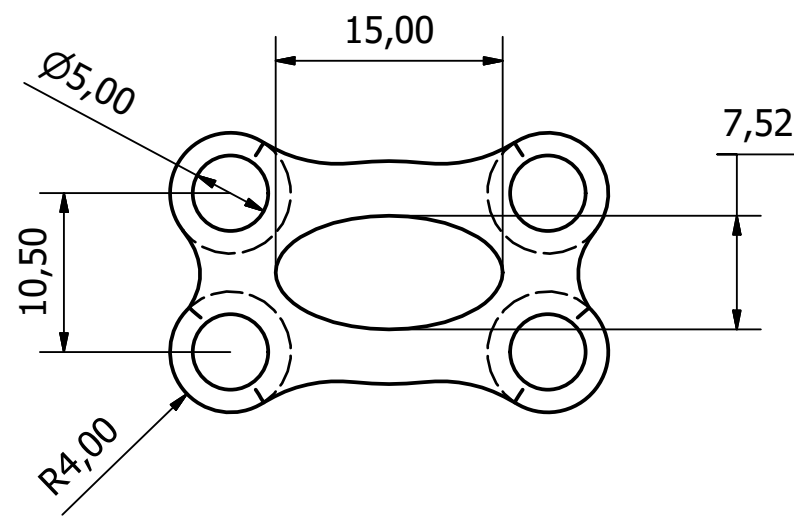

Diseño de Andres Cataño	Revisado por	Aprobado por	Fecha	Fecha 30/04/2018	
Sistema de Bibliotecas Públicas de Medellín			BIBLIOBOT		
			Acelerómetro	Edición	Hoja 6 / 6