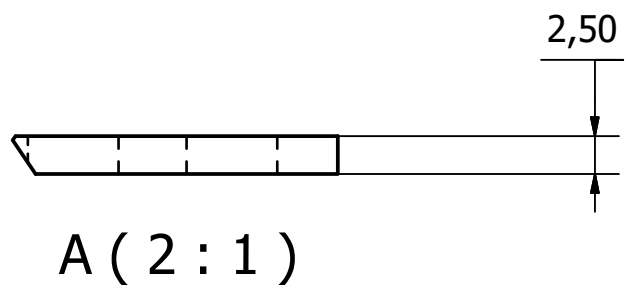

Diseño de Andres Cataño	Revisado por	Aprobado por	Fecha	Fecha 30/04/2018	
Sistema de Bibliotecas Públicas de Medellín			BIBLIOTOT		
			Acelerómetro	Edición	Hoja 3 / 6